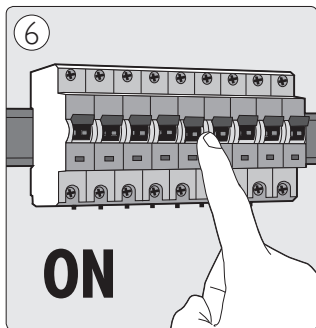

Excl.

5

Philips Lighting Contact Centre
Int. Business Reply Service
I.B.R.S. / C.C.R.I. Numéro 10461
5600 VB Eindhoven
Pays-Bas / The Netherlands

www.philips.com/homelighting
☎ +800 7445 4775

4404.016.97951
Last update: 16/04/14